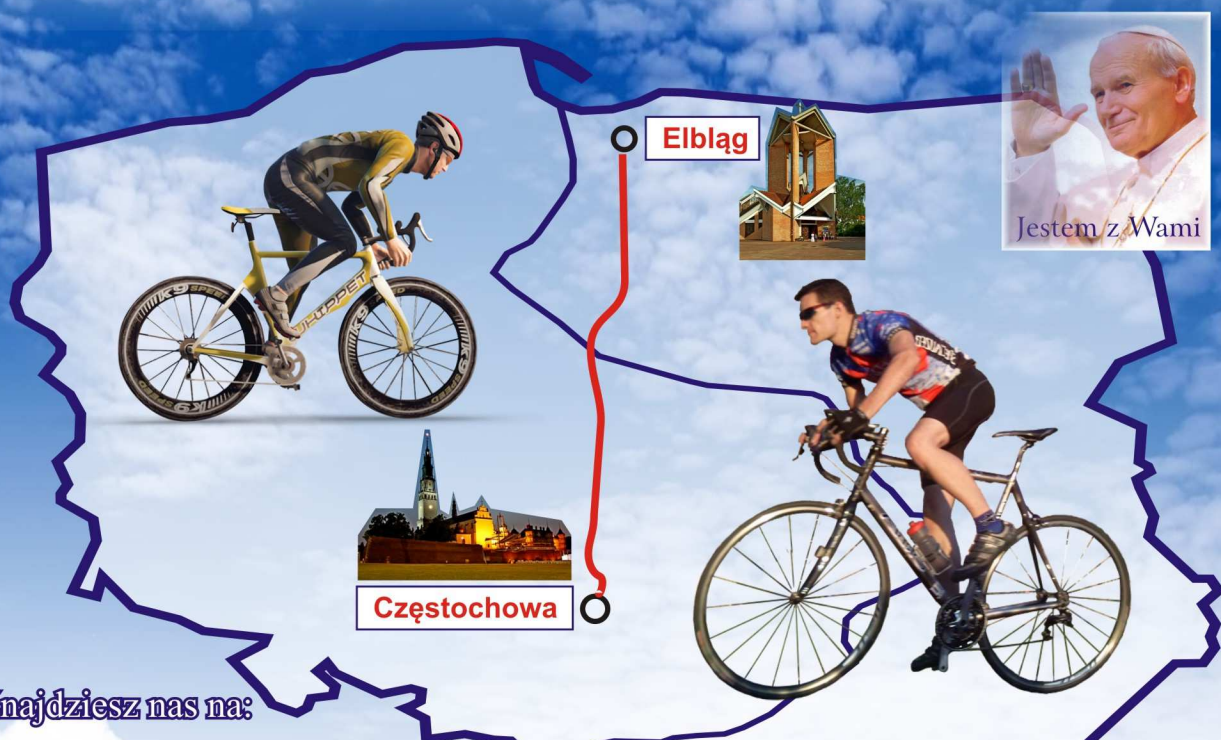

# VI ROWEROWA PIELGRZYMKA ELBLĄG - JASNA GÓRA

5 - 11 SIERPNI 2015

Znajdziesz nas na:

Rowerowa Pielgrzymka z Elbląga na Jasną Górę | Facebook  
lub na stronie: [www.parafia-kozala-ryjewo.strefa.pl](http://www.parafia-kozala-ryjewo.strefa.pl)

**Koszt 130 zł**

wyżywienie, noclegi, transport roweru i NNW + 30 zł powrotny przejazd osoby

Zapisy: ks. Krzysztof Sękuła, tel. 515 164 250  
(wyłączony od 05-26.07)

lub Jarek, tel. 504 747 858 do 15 lipca 2015 r.